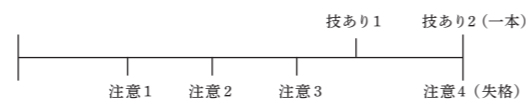

《判定基準図解》

《注意事項 ⚠》

- ①ヘッドガードは各自で用意して下さい。個人で用意出来ない方は主催者側で貸出します。
- ②サポーター類(全て布製)は各自ご持参下さい。ファールカップ・ひざサポーターも全クラス必要です
- ③パッドの薄いものや危険と判断したものは主催者側準備品と交換させて頂きます。
- ④男子のインナーTシャツ・インナーサポーターは禁止。
- ⑤女子のインナーTシャツは白色のみ着用可。
- ⑥また、チェストガードについては小3以上義務とします。(腹部までであるものや硬質のものは禁止。)

《日本武道振興会チャンピオンカップ指定大会》

聖心會 Try hard cup2024において 決勝大会の出場権利獲得基準は以下のようになります。

クラス	出場権獲得基準
上級クラス 幼年～中学3年生	▶ 8名以上のトーナメントの場合は上位4名迄 ▶ 6～7名のトーナメントの場合は上位3名迄 ※今大会においては、該当クラスの優勝者に準決勝で負けた選手が3位となります。 ▶ 4～5名のトーナメントの場合は優勝・準優勝者のみ ▶ 3名以下のトーナメントの場合は優勝者のみ